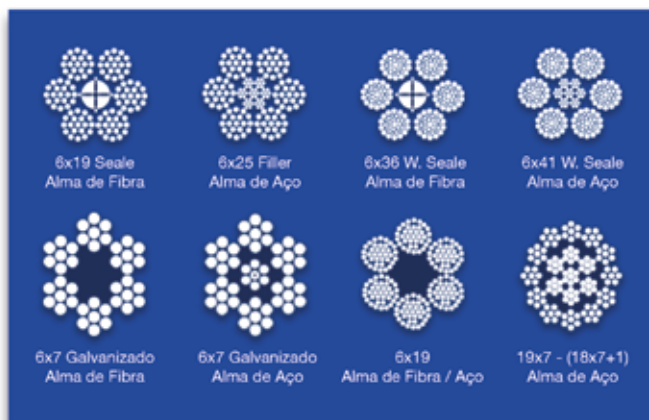

MOVIMENTAÇÃO

CABOS DE AÇOS, CORRENTES E CINTAS

CABOS DE AÇO

STEEL CABLE

Os cabos e laços de cabos de aço da Okubo, possuem alta performance em rendimento, grande variedade e certificados de qualidade e segurança.

Okubo's steel cables have high performance in yield, wide variety and quality and safety certificates.